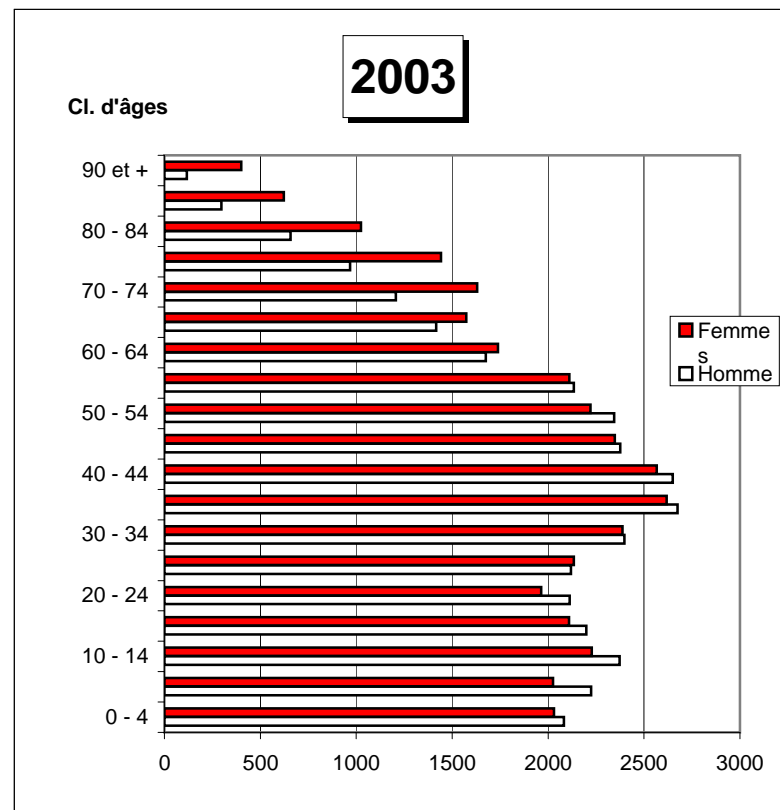

POPULATION DU CANTON DU JURA SELON L'AGE ET LE SEXE : COMPARAISON SELON LE SEXE

Données 2003, AVANT l'adaptation au recensement 2002