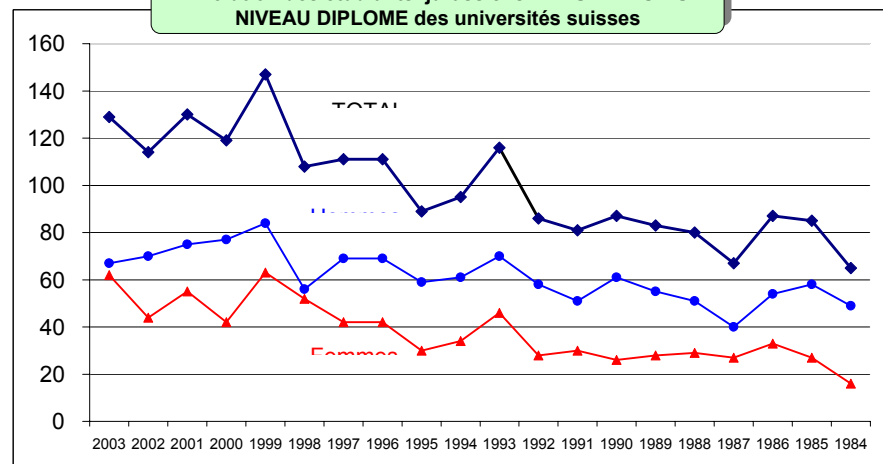

Degré tertiaire, hautes écoles universitaires
ETUDIANTS DEBUTANTS AU NIVEAU DIPLOME (JURA = CANTON DE DOMICILE AVANT LES ETUDES)

Tableau 15.2.1.4.61

Source: OFS - Neuchâtel

Semestre d'hiver	Total	Sexe		Université de ...											Ecole polytechnique fédérale de ...		
		Hom.	Fem.	Bâle	Berne	Fribourg	Genève	Lausanne	Lucerne	Neuchâtel	Saint-Gall	USI	Zurich	Lausanne	Zurich		
2005	0																
2004	129	67	62	3	3	9	19	28	0	43	2	0	0	14	8		
2003	114	70	44	3	1	13	16	26	0	34	0	0	2	11	8		
2002	130	75	55	5	1	18	24	27	1	28	1	0	1	16	8		
2001	119	77	42	7	3	4	30	18	0	26	0	0	0	22	9		
2000	147	84	63	7	2	10	18	28	0	44	1	0	1	20	16		
1999	108	56	52	5	3	11	13	27	0	29	5	0	0	7	8		
1998	111	69	42	2	3	16	17	26	0	20	2	0	0	19	6		
1997	111	69	42	5	2	13	16	20	0	29	1	1	1	14	10		
1996	89	59	30	1	2	8	17	18	0	18	2	0	0	20	3		
1995	95	61	34	3	6	7	17	13	0	31	0	0	1	8	9		
1994	116	70	46	2	0	9	15	21	0	41	0	0	0	16	12		
1993	86	58	28	3	1	9	16	18	0	17	0	0	0	18	4		
1992	81	51	30	8	1	8	16	18	0	17	0	0	1	6	6		
1991	87	61	26	0	1	6	20	24	0	21	0	0	0	12	3		
1990	83	55	28	3	3	11	17	13	0	21	0	0	0	14	1		
1989	80	51	29	5	1	7	19	18	0	15	0	0	0	9	6		
1988	67	40	27	3	2	7	14	9	0	25	0	0	0	5	2		
1987	87	54	33	4	2	7	21	28	0	16	0	0	0	5	4		
1986	85	58	27	3	6	5	17	18	0	25	0	0	0	6	5		
1985	65	49	16	3	2	2	21	16	0	14	0	0	0	3	4		
1984																	
Tot.84-03	1'990	1'234	756	75	45	180	363	414	1	514	14	0	7	245	132		

STA / SYSTEME D'ENSEIGNEMENT

Delémont, le 3 août 2005

Evolution des étudiants jurassiens DEBUTANTS AU NIVEAU DIPLOME des universités suisses

STA / SYSTEME D'ENSEIGNEMENT

Delémont, le 3 août 2005