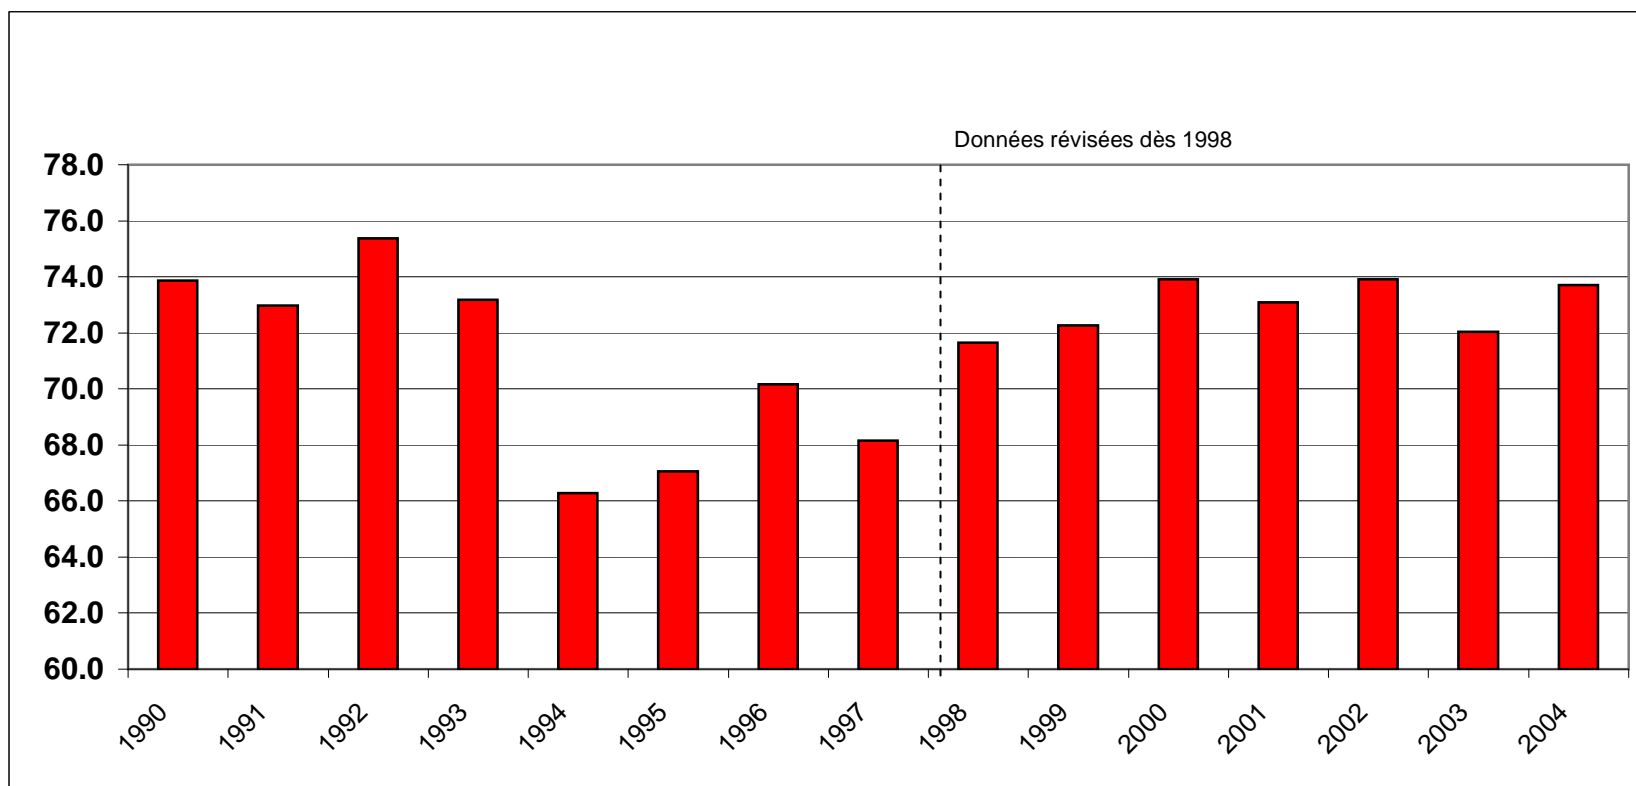

**EVOLUTION DU REVENU CANTONAL EN POURCENTS DU REVENU NATIONAL**

Tabl. 4.4.001

Source:OFS / courrier du 4.08.2006

	1990	1991	1992	1993	1994	1995	1996	1997	1998	1999	2000	2001	2002	2003	2004
JURA en % du revenu national	73.9	73.0	75.4	73.2	66.3	67.1	70.2	68.1	71.7	72.3	73.9	73.1	73.9	72.0	73.7
															<b>Prov.</b>

• La série des chiffres de 1998 à 2003 a été révisée et repose sur les nouveaux concepts et méthodes introduits en 2003. Il faut être prudent en comparant les chiffres d'avant 1998 à ceux d'après 1998 ! Le chiffre de l'année 2004 est **provisoire**.