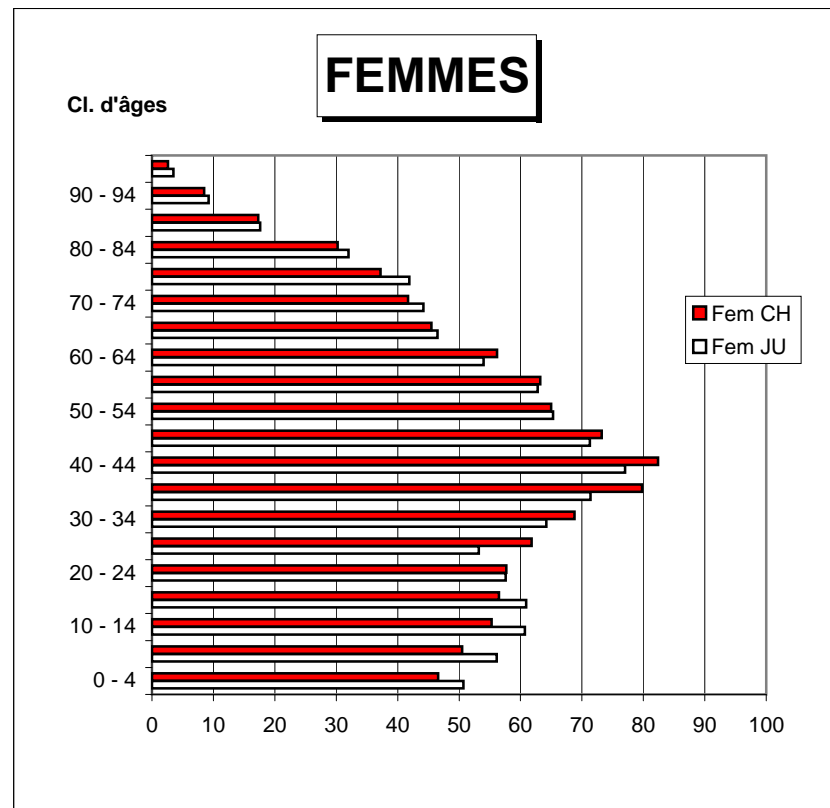

**COMPARAISON JURA SUISSE 2006, LES CLASSES D'AGES
EXPRIMEES EN POUR-MILLE**

Données 2003, AVANT l'adaptation au recensement 2002