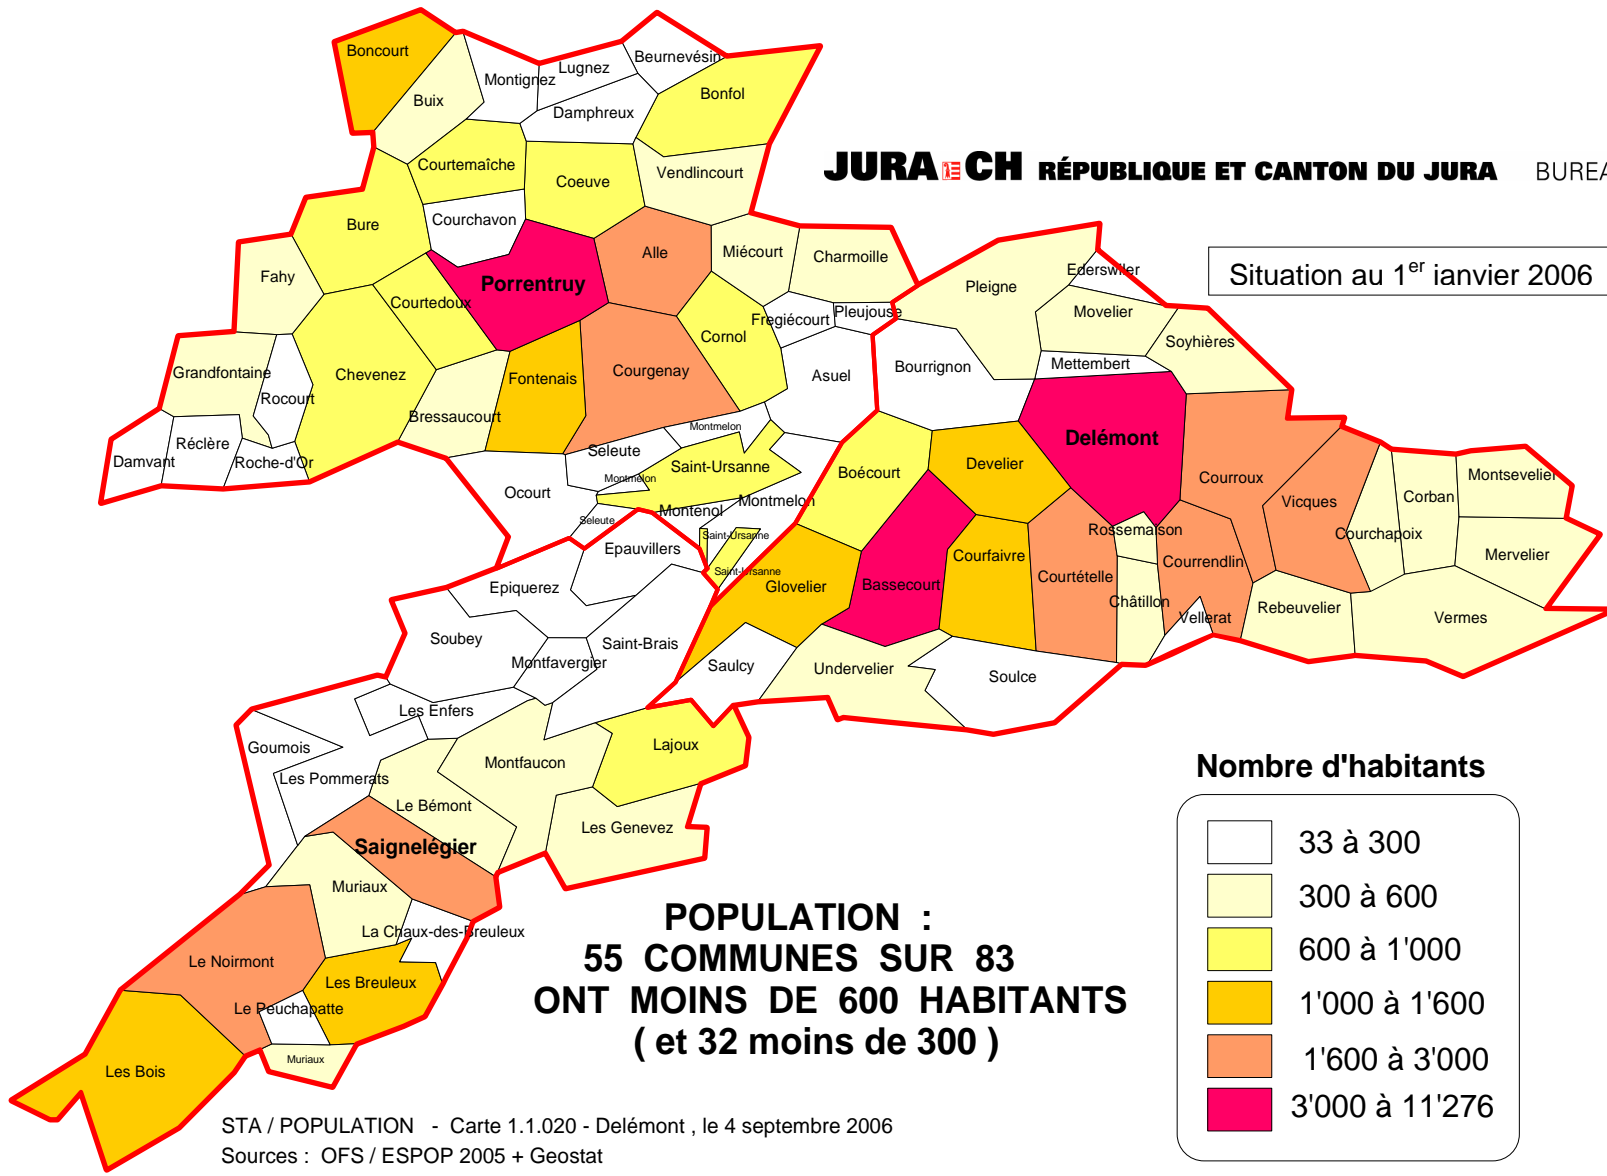

Situation au 1^{er} janvier 2006

STA / POPULATION - Carte 1.1.020 - Delémont , le 4 septembre 2006
 Sources : OFS / ESPOP 2005 + Geostat