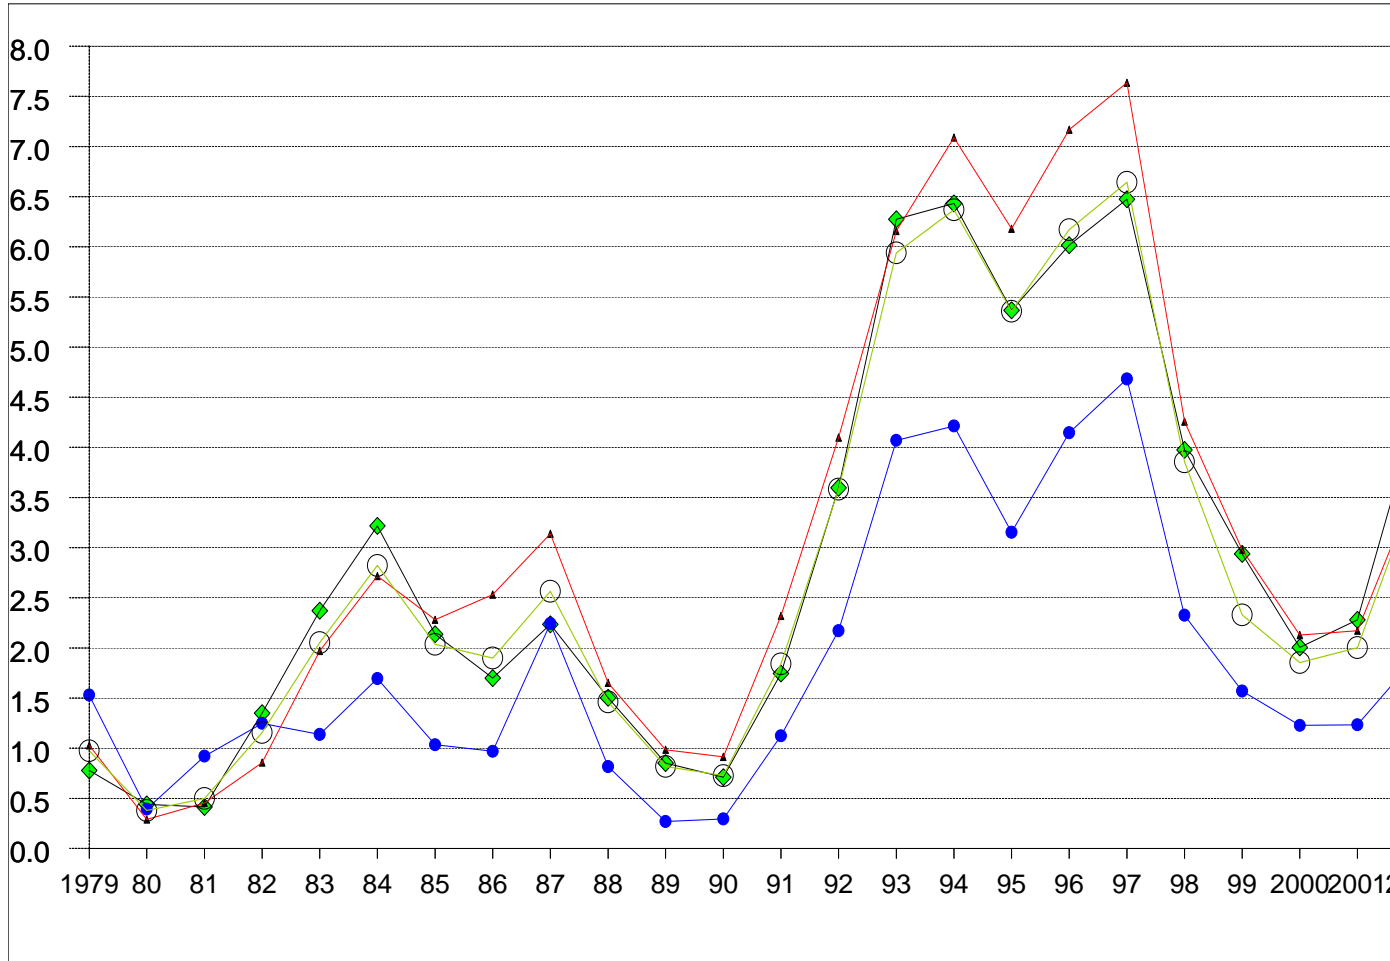

Année	1979	80	81	82	83	84	85	86	87	88	89	90	91	92	93	94	95	96	97	98	99	2000	2001
Distr.Delémont	0.8	0.4	0.4	1.3	2.4	3.2	2.1	1.7	2.2	1.5	0.9	0.7	1.7	3.6	6.3	6.4	5.4	6.0	6.5	4.0	2.9	2.0	2.3
D.Fr.-Montagnes	1.5	0.4	0.9	1.2	1.1	1.7	1.0	1.0	2.2	0.8	0.3	0.3	1.1	2.2	4.1	4.2	3.2	4.1	4.7	2.3	1.6	1.2	1.2
Distr. Porrentruy	1.0	0.3	0.5	0.9	2.0	2.7	2.3	2.5	3.1	1.7	1.0	0.9	2.3	4.1	6.2	7.1	6.2	7.2	7.6	4.3	3.0	2.1	2.2
Canton JU	1.0	0.4	0.5	1.2	2.1	2.8	2.0	1.9	2.6	1.5	0.8	0.7	1.8	3.6	5.9	6.4	5.4	6.2	6.6	3.9	2.3	1.9	2.0

STA / CHOMAGE

Graph. 3.3.12-14 - 27 mars 2007