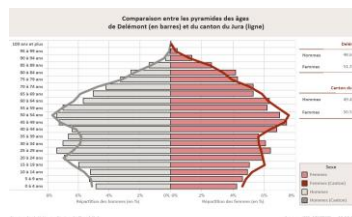

Infolettre No 3/2017

Août 2017

Actualité de la statistique jurassienne

Le canton du Jura franchit la barre des 73'000 habitants en 2016

Au 31 décembre 2016, la population résidente permanente du canton du Jura s'est établie à 73'122 personnes, soit une augmentation de 0,47% par rapport à 2015. Plus de la moitié de la population réside dans le district de Delémont, un bon tiers (34%) dans le district de Porrentruy et 14% dans celui des Franches-Montagnes. Près de six habitants sur dix sont âgés entre 20 et 64 ans, alors que les autres se répartissent à parts presque égales entre les moins de 20 ans (21%) et les 65 ans ou plus (20%). Ces données détaillées sont à découvrir [sur le lien suivant](#).